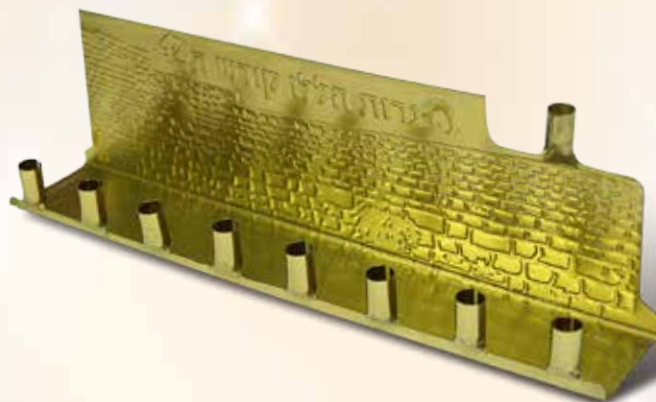

זוג כוסיות לשמן פראפין
מק"ט: CH 311
ברקוד: 9003794241971
מחיר: 18.5 ש"ח

שלהבת

אשויש חצב בע"מ

חנוכיות
Candlebra

חנוכיות פח לנרות

אשׁוש חצב בע"מ

חנוכית פח זהב מוטבע
מק"ט: CH 502
ברקוד: 7290017596112
מחיר: 3.80 ₪