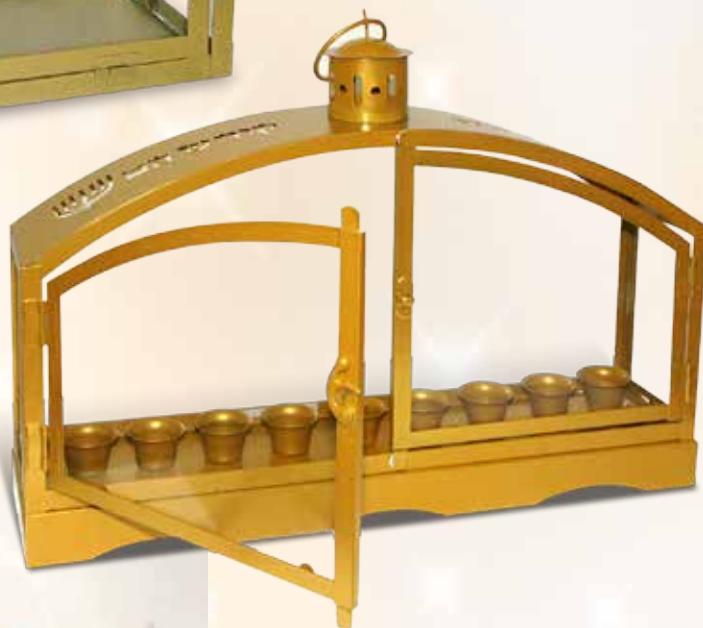

50

אפיריון לנרות חנוכה
 גובה 40 ס"מ, רוחב 40 ס"מ
 עומק 15 ס"מ
 מק"ט: BT 761
 ברקוד: 7290115640779
מחיר: 130 ₪

40

בתים לחנוכה

אשׁוּשׁ חֲצַב בַּע"מ

בית ארובה ירושלים חדש
גובה 44 ס"מ, רוחב 40 ס"מ
עומק 12 ס"מ
מק"ט: BT 708
ברקוד: 6943022867630
מחיר: 120 ₪